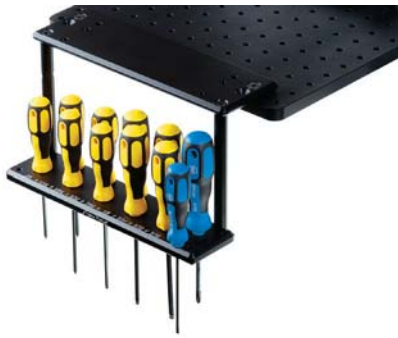

六角ドライバスタンドキット

Configurable Hex-Driver Stand Kit

- Simply Better™-フルセットの高品質ボールエンド六角ドライバ
- プラスドライバとスロットドライバ付き
- マウントスタンドは再構成が可能

お客様の利便性のために、再構成が可能な六角ドライバスタンドをいくつか用意しています。スタンドには、あらゆるサイズの光学用六角ドライバを装備できます。スタンドの取り付け方はさまざまで、光学テーブルの端に引っかける省スペースタイプもあります。しっかりした感触が得られるソフトなグリップの六角ドライバは、便利に色分けもされております。標準のスロットドライバとプラスドライバも付属しています。マウントスタンドには、六角レンチ使用に便利な穴がついています。

モデル	内容
9390	マウントスタンド付き六角ドライバセット
9390-M	マウントスタンド付きミリ仕様六角ドライバセット

Model 9390

Model 9390-M

ミラーマウント

レンズホルダ

専用光学マウント

レーシシステム

メカニカルシャッター

アクセサリ

ベース&ブラケット

ポスト&ロッドシステム

コンポーネントセット

フィルターマウント

実験キット
アプリケーション
キット