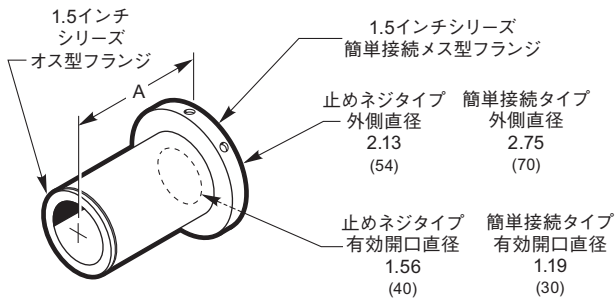

光源用スペーサチューブ

Spacer Tubes for Light Sources

- 高出力ビームを安全に遮蔽
- 光路の延長用に有効

簡単接続スペーサチューブ

これらのフランジ付チューブは、離れた機器間のビーム光路を遮蔽します。弊社では止めネジタイプと簡単接続タイプをご用意しております。比較的安価な止めネジタイプの方が、光の密閉性能が劣ります。弊社のフランジシステムの詳細はP43を参照してください。

発注のご案内

モデル	仕様
71301	1.5インチシリーズ、長さ25 mm、簡単接続

WEB 詳細は当社のWebサイトを参照してください。