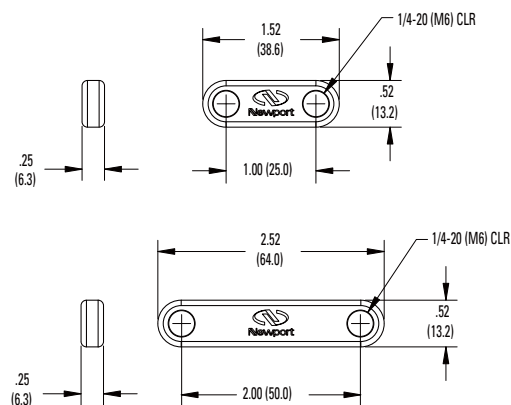

Accessories

コントローラ/ドライバケーブル

Controller/Driver Cables

ステージに付属している3 mのケーブルでは不十分な場合に備え、Newportでは各種アプリケーションに適した長いケーブルもご用意しています。これらのケーブルはシールドケーブルで、両端にはNewportの標準25ピン又は15ピンサブDコネクタが付いています。

互換性

5 mより長いケーブルには、弊社にお問い合わせください。

ケーブルクランプ

- ケーブルとホースをテーブル面にしっかりとクランプ固定
- 面取り端部がケーブルを保護
- 2種類のサイズで1本または複数のケーブルを収容

発注のご案内

| モデル | 内容 |
|-------------|---------------------------------|
| MCAB-1 | 電源ステージケーブル、1 m、DB-25オス/DB-25メス |
| MCAB-3 | 電源ステージケーブル、3 m、DB-25オス/DB-25メス |
| MCAB-5 | 電源ステージケーブル、5 m、DB-25オス/DB-25メス |
| MCAB-7 | 電源ステージケーブル、7 m、DB-25オス/DB-25メス |
| MCAB-10 | 電源ステージケーブル、10 m、DB-25オス/DB-25メス |
| MMCABLE-REG | 5 VDCインラインレギュレータ、5 m以上のケーブルに必要 |
| MSCABLE-3 | 3 mケーブル、DB-25オス/DB-15メス |
| MSCABLE-10 | 10 mケーブル、DB-25オス/DB-15メス |
| CCL-1 | ケーブルクランプ、ショート5個、ロング5個入り |

* MIMケーブル-REGは、高品質、安定化したステージへの5V供給を保証するために必要です。このレギュレータは、ステージコネクタ側に挿入し、長いケーブルを通じてコントローラからくる5Vを再調整するのが一番効率的です。

トリガークケーブル、ジョイスティック又はリモートハンドヘルドのようなその他のアクセサリに関しては、各コントローラ製品を参照してください。