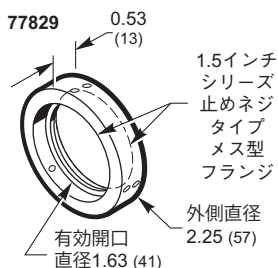

光源用カップリングリング

Coupling Rings for Light Sources

カップリングリング

- 同じフランジサイズの2部品を接続
- 異なるフランジサイズの2部品を接続
- CマウントアクセサリをOriel®フランジ部品に接続
- 簡単な接続により漏洩防止

ダブルオス型リングおよびダブルメス型リング

ダブルオス型リングは、メス型フランジをもつ2部品を接続します。止めネジタイプと簡単接続タイプの2タイプのカップリングリングを提供しています。

Cマウントアクセサリ

メス型またはオス型のCマウントアクセサリを弊社の1.5インチシリーズメス型フランジに接続できるようにするアダプタも提供しています。

WEB 詳細は当社のWebサイトを参照してください。

発注のご案内

モデル	内容
77829	光源カップリングリング、1.5インチシリーズ、ダブルメス型、止めネジ
77791	光源カップリングリング、1.5インチシリーズ、ダブルメス型、簡単接続
77792	光源カップリングリング、1.5インチシリーズ、ダブルオス型、止めネジ/簡単接続
77790	光源変換器、1.5インチシリーズ、メス型止めネジからメス型簡単接続
78816	フランジ変換器、1.5インチシリーズ、オス型Cフランジからメス型