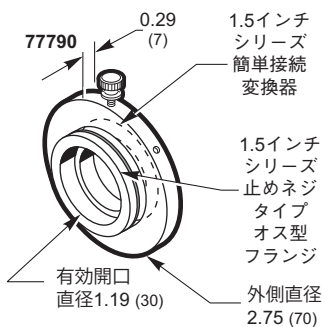

光源用カップリングリング

Coupling Rings for Light Sources

カップリングリング

- 同じフランジサイズの2部品を接続
- 異なるフランジサイズの2部品を接続
- CマウントアクセサリをOriel®フランジ部品に接続
- 簡単な接続により漏洩防止

ダブルオス型リングおよびダブルメス型リング

ダブルオス型リングは、メス型フランジをもつ2部品を接続します。止めネジタイプと簡単接続タイプの2タイプのカップリングリングを提供しています。

Cマウントアクセサリ

メス型またはオス型のCマウントアクセサリを弊社の1.5インチシリーズメス型フランジに接続できるようにするアダプタも提供しています。

WEB 詳細は当社のWebサイトを参照してください。

発注のご案内

モデル	内容
77829	光源カップリングリング、1.5インチシリーズ、ダブルメス型、止めネジ
77791	光源カップリングリング、1.5インチシリーズ、ダブルメス型、簡単接続
77792	光源カップリングリング、1.5インチシリーズ、ダブルオス型、止めネジ/簡単接続
77790	光源変換器、1.5インチシリーズ、メス型止めネジからメス型簡単接続
78816	フランジ変換器、1.5インチシリーズ、オス型Cフランジからメス型