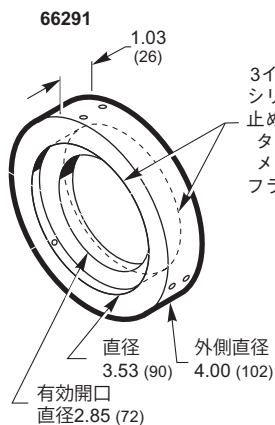

光源用カップリングリング

Coupling Rings for Light Sources

カップリングリング

- 同じフランジサイズの2部品を接続
- 異なるフランジサイズの2部品を接続
- CマウントアクセサリをOriel®フランジ部品に接続
- 簡単な接続により漏洩防止

ダブルオス型リングおよびダブルメス型リング

ダブルオス型リングは、メス型フランジをもつ2部品を接続します。止めネジタイプと簡単接続タイプの2タイプのカップリングリングを提供しています。

Cマウントアクセサリ

メス型またはオス型のCマウントアクセサリを弊社の1.5インチシリーズメス型フランジに接続できるようにするアダプタも提供しています。

WEB 詳細は当社のWebサイトを参照してください。

発注のご案内

モデル	内容
77829	光源カップリングリング、1.5インチシリーズ、ダブルメス型、止めネジ
77791	光源カップリングリング、1.5インチシリーズ、ダブルメス型、簡単接続
77792	光源カップリングリング、1.5インチシリーズ、ダブルオス型、止めネジ/簡単接続
77790	光源変換器、1.5インチシリーズ、メス型止めネジからメス型簡単接続
78816	フランジ変換器、1.5インチシリーズ、オス型Cフランジからメス型