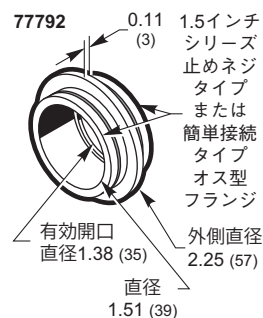

光源用カップリングリング

Coupling Rings for Light Sources

カップリングリング

- 同じフランジサイズの2部品を接続
- 異なるフランジサイズの2部品を接続
- CマウントアクセサリをOriel®フランジ部品に接続
- 簡単な接続により漏洩防止

ダブルオス型リングおよびダブルメス型リング

ダブルオス型リングは、メス型フランジをもつ2部品を接続します。止めネジタイプと簡単接続タイプの2タイプのカップリングリングを提供しています。

Cマウントアクセサリ

メス型またはオス型のCマウントアクセサリを弊社の1.5インチシリーズメス型フランジに接続できるようにするアダプタも提供しています。

WEB 詳細は当社のWebサイトを参照してください。

発注のご案内

モデル	内容
77829	光源カップリングリング、1.5インチシリーズ、ダブルメス型、止めネジ
77791	光源カップリングリング、1.5インチシリーズ、ダブルメス型、簡単接続
77792	光源カップリングリング、1.5インチシリーズ、ダブルオス型、止めネジ/簡単接続
77790	光源変換器、1.5インチシリーズ、メス型止めネジからメス型簡単接続
78816	フランジ変換器、1.5インチシリーズ、オス型Cフランジからメス型