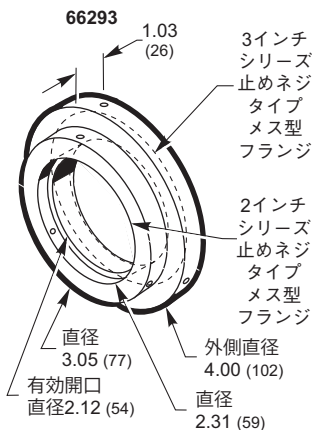

光源用カップリングリング

Coupling Rings for Light Sources

カップリングリング

- 同じフランジサイズの2部品を接続
- 異なるフランジサイズの2部品を接続
- CマウントアクセサリをOriel®フランジ部品に接続
- 簡単な接続により漏洩防止

ダブルオス型リングおよびダブルメス型リング

ダブルオス型リングは、メス型フランジをもつ2部品を接続します。止めネジタイプと簡単接続タイプの2タイプのカップリングリングを提供しています。

Cマウントアクセサリ

メス型またはオス型のCマウントアクセサリを弊社の1.5インチシリーズメス型フランジに接続できるようにするアダプタも提供しています。

WEB 詳細は当社のWebサイトを参照してください。

発注のご案内

モデル	内容
77829	光源カップリングリング、1.5インチシリーズ、ダブルメス型、止めネジ
77791	光源カップリングリング、1.5インチシリーズ、ダブルメス型、簡単接続
77792	光源カップリングリング、1.5インチシリーズ、ダブルオス型、止めネジ/簡単接続
77790	光源変換器、1.5インチシリーズ、メス型止めネジからメス型簡単接続
78816	フランジ変換器、1.5インチシリーズ、オス型Cフランジからメス型