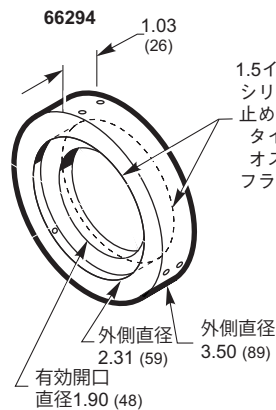

光源用カップリングリング

Coupling Rings for Light Sources

カップリングリング

- 同じフランジサイズの2部品を接続
- 異なるフランジサイズの2部品を接続
- CマウントアクセサリをOriel®フランジ部品に接続
- 簡単な接続により漏洩防止

ダブルオス型リングおよびダブルメス型リング

ダブルオス型リングは、メス型フランジをもつ2部品を接続します。止めネジタイプと簡単接続タイプの2タイプのカップリングリングを提供しています。

Cマウントアクセサリ

メス型またはオス型のCマウントアクセサリを弊社の1.5インチシリーズメス型フランジに接続できるようにするアダプタも提供しています。

WEB 詳細は当社のWebサイトを参照してください。

発注のご案内

モデル	内容
77829	光源カップリングリング、1.5インチシリーズ、ダブルメス型、止めネジ
77791	光源カップリングリング、1.5インチシリーズ、ダブルメス型、簡単接続
77792	光源カップリングリング、1.5インチシリーズ、ダブルオス型、止めネジ/簡単接続
77790	光源変換器、1.5インチシリーズ、メス型止めネジからメス型簡単接続
78816	フランジ変換器、1.5インチシリーズ、オス型Cフランジからメス型