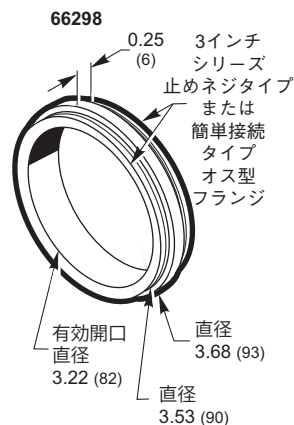

光源用カップリングリング

Coupling Rings for Light Sources

カップリングリング

- 同じフランジサイズの2部品を接続
- 異なるフランジサイズの2部品を接続
- CマウントアクセサリをOriel®フランジ部品に接続
- 簡単な接続により漏洩防止

ダブルオス型リングおよびダブルメス型リング

ダブルオス型リングは、メス型フランジをもつ2部品を接続します。止めネジタイプと簡単接続タイプの2タイプのカップリングリングを提供しています。

Cマウントアクセサリ

メス型またはオス型のCマウントアクセサリを弊社の1.5インチシリーズメス型フランジに接続できるようにするアダプタも提供しています。

WEB 詳細は当社のWebサイトを参照してください。

発注のご案内

モデル	内容
77829	光源カップリングリング、1.5インチシリーズ、ダブルメス型、止めネジ
77791	光源カップリングリング、1.5インチシリーズ、ダブルメス型、簡単接続
77792	光源カップリングリング、1.5インチシリーズ、ダブルオス型、止めネジ/簡単接続
77790	光源変換器、1.5インチシリーズ、メス型止めネジからメス型簡単接続
78816	フランジ変換器、1.5インチシリーズ、オス型Cフランジからメス型