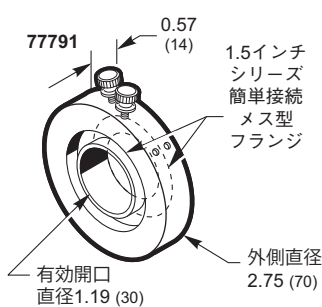

光源用カップリングリング

Coupling Rings for Light Sources

カップリングリング

- 同じフランジサイズの2部品を接続
- 異なるフランジサイズの2部品を接続
- CマウントアクセサリをOriel®フランジ部品に接続
- 簡単な接続により漏洩防止

ダブルオス型リングおよびダブルメス型リング

ダブルオス型リングは、メス型フランジをもつ2部品を接続します。止めネジタイプと簡単接続タイプの2タイプのカップリングリングを提供しています。

Cマウントアクセサリ

メス型またはオス型のCマウントアクセサリを弊社の1.5インチシリーズメス型フランジに接続できるようにするアダプタも提供しています。

WEB 詳細は当社のWebサイトを参照してください。

発注のご案内

モデル	内容
77829	光源カップリングリング、1.5インチシリーズ、ダブルメス型、止めネジ
77791	光源カップリングリング、1.5インチシリーズ、ダブルメス型、簡単接続
77792	光源カップリングリング、1.5インチシリーズ、ダブルオス型、止めネジ/簡単接続
77790	光源変換器、1.5インチシリーズ、メス型止めネジからメス型簡単接続
78816	フランジ変換器、1.5インチシリーズ、オス型Cフランジからメス型