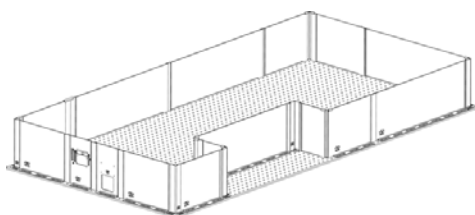

ELS & ELM シリーズ ライトシールド システム

- ・モジュラー型ライトシールド
- ・シンプルな組立方式
- ・迷光や漏れ光、散乱光をガード

Model	詳細
ELS-P24	ライトシールド パネル, h:203.2mm, L:609.6mm
ELS-P12	ライトシールド パネル, h:203.2mm, L:304.8mm
ELS-P6	ライトシールド パネル, h:203.2mm, L:152.4mm

Model	詳細
ELS-CS	ライトシールドコネクタ, プレート h:203.2mm

Model	詳細
ELS-CLX	ライトシールドコネクタ, 角外側 h:203.2mm

Model	詳細
ELS-CL	ライトシールドコネクタ, 角内側 h:203.2mm

Model **詳細**
 ELS-LP ライトシールド, ライトポート(調整機構付)
 h:203.2mm

Model **詳細**
 ELS-CP ライトシールド, ケーブルポート h:203.2mm

ELS-CL を ELS-P24&ELS-P12 の角に挿入

ELS-CLX を ELS-P24&ELS-P12 の角に挿入

ELS-CS を ELS プレートの間へ挿入

ELS-CP の使用例

モデル一覧

Model	詳細
ELM-CL	Light Shield System, 12 in. Inside Corner Connector Bracket
ELM-CLX	Light Shield System, 12 in. Outside Corner Connector Bracket
ELM-CP	Light Shield System, Cable Port, 12 in. Height
ELM-P24	Light Shield System, 12 in. Height, 24 in. (609.6 mm) Long
ELM-CS	Light Shield System, Connector, Shield Plate, 12 in. Height
ELM-LP	Light Shield System, Adjustable Light Port, 12 in. Height
ELM-P12	Light Shield System, 12 in. Height, 12 in. (304.8 mm) Long
ELM-P6	Light Shield System, 12 in. Height, 6 in. (152.4 mm) Long
ELS-CL	Light Shield System, Connector, Internal Corner Mounting, 8 in. Height
ELS-CLX	Light Shield System, Connector, External Corner Mounting, 8 in. Height
ELS-CP	Light Shield System, Cable Port, 8 in. Height
ELS-CS	Light Shield System, Connector, Shield Plate, 8 in. Height
ELS-LP	Light Shield System, Adjustable Light Port, 8 in. Height
ELS-P12	Light Shield System, 8 in. (203.2 mm) Height, 12 in. (304.8 mm) Long
ELS-P24	Light Shield System, 8 in. (203.2 mm) Height, 24 in. (609.6 mm) Long
ELS-P6	Light Shield System, 8 in. (203.2 mm) Height, 6 in. (152.4 mm) Long