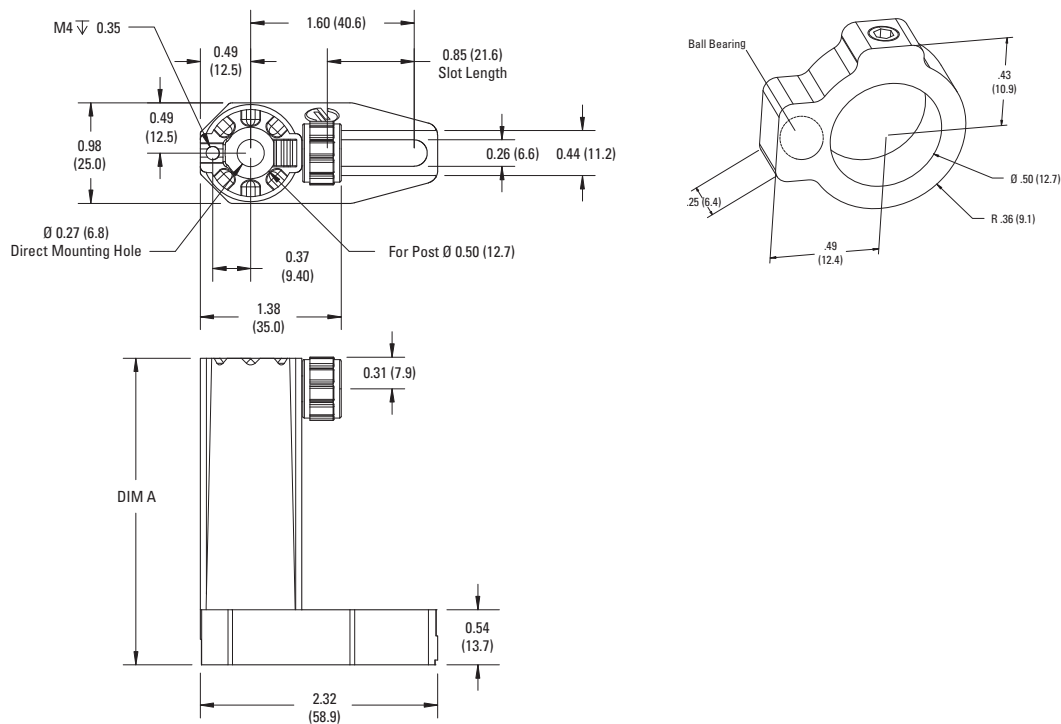

## Slotted-Base Optical Post Holders

- ポストホルダとスロットベースが一体化
- 角度指標用きざみ付き
- 拡張用ダブルスロットベース

### 発注のご案内

モデル	説明
BPH-1	スロットベースポストホルダ、φ12.7mm 径ポスト用、高さ 25.4mm
BPH-2	スロットベースポストホルダ、φ12.7mm 径ポスト用、高さ 50.8mm
BPH-3	スロットベースポストホルダ、φ12.7mm 径ポスト用、高さ 76.2mm
BPH-4	スロットベースポストホルダ、φ12.7mm 径ポスト用、高さ 101.6mm
BPH-C-5	ポストカラ、角度指標用ボール付、12.7mm 径ポスト用、5 個入
BPH-XB-5	延長スロットベース、5 個入

\*磁石付モデルは末尾に「-Z」が付きます。

### SPH Series Post Holders

DIM A: for BPH-1, A=1 in. (25.4 mm), BPH-2, A=2 in. (50.8 mm), BPH-3, A=3 in. (76.2 mm), BPH-4, A=4 in. (101.6 mm)