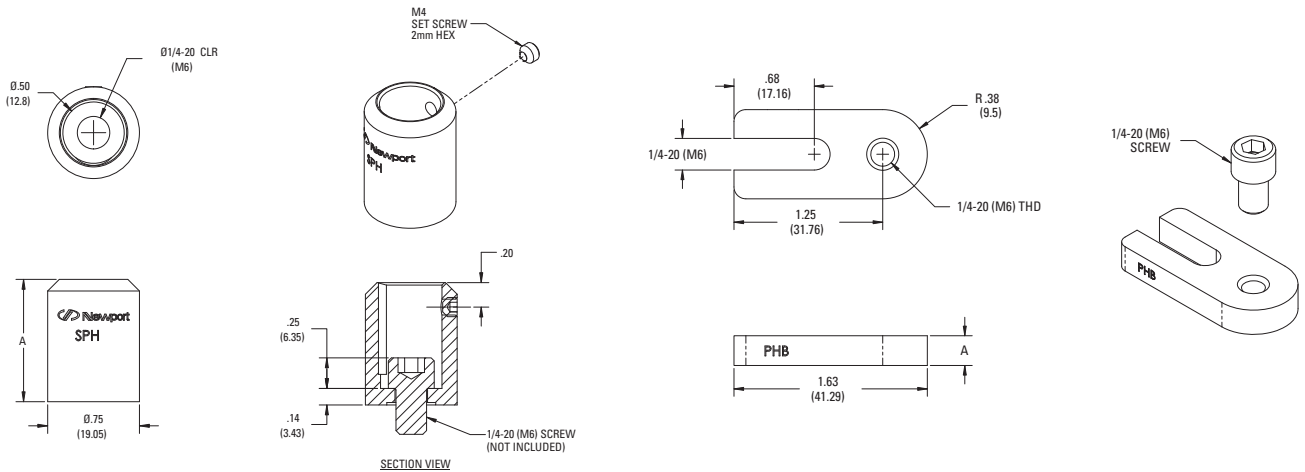

スリムポストホルダー

Slim Optical Post Holders

- 径12.7 mm ポスト用ホルダ
- ホルダー径19.05 mm (従来品25%減)
- 省スペースな六角穴付きセットスクリュー
- オープンタイプのスロットベースによる柔軟な位置決め

SPH Series Post Holders

発注のご案内

モデル	説明
SPH-1	スリムポストホルダ、高さ 25.4 mm
SPH-1.5	スリムポストホルダ、高さ 38.1 mm
SPH-2	スリムポストホルダ、高さ 50.8 mm
SPH-3	スリムポストホルダ、高さ 76.2 mm
SPH-4	スリムポストホルダ、高さ 101.6 mm
M-PHB-25	オープンスロットベース、高さ 6.4mm、M6 ねじ穴
M-PHB-50	オープンスロットベース、高さ 12.7mm、M6 ねじ穴

*10個セットの場合、モデル番号の末尾に「PK」が付きまます。
Laser Clean (真空対応) 仕様は末尾に「LC」が付きまます。